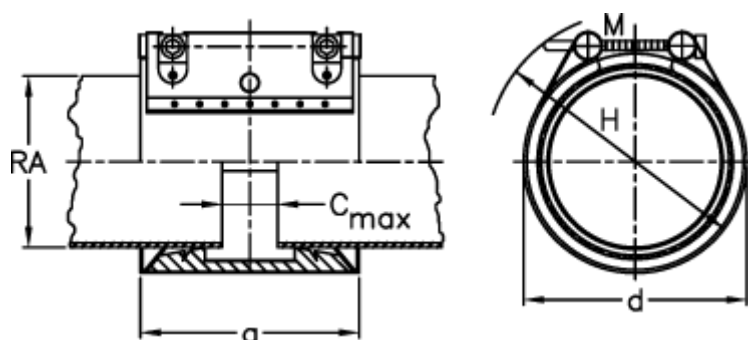

Varenummer: 025789100048  
Beskrivelse: Norma Connect rørkobling  
GRIP W2 Ø=48,3 EPDM, 16 bar

## Mål

a	= 62.4
C max med båndindlæg	= 8
d	= 70
H	= 90
M (Skrue)	= M8
Nominelt tryk (bar)	= 16
RA	= 48.3
RA min-RA max	= 46,0-48,8

Vægt pr stk. = 0.6